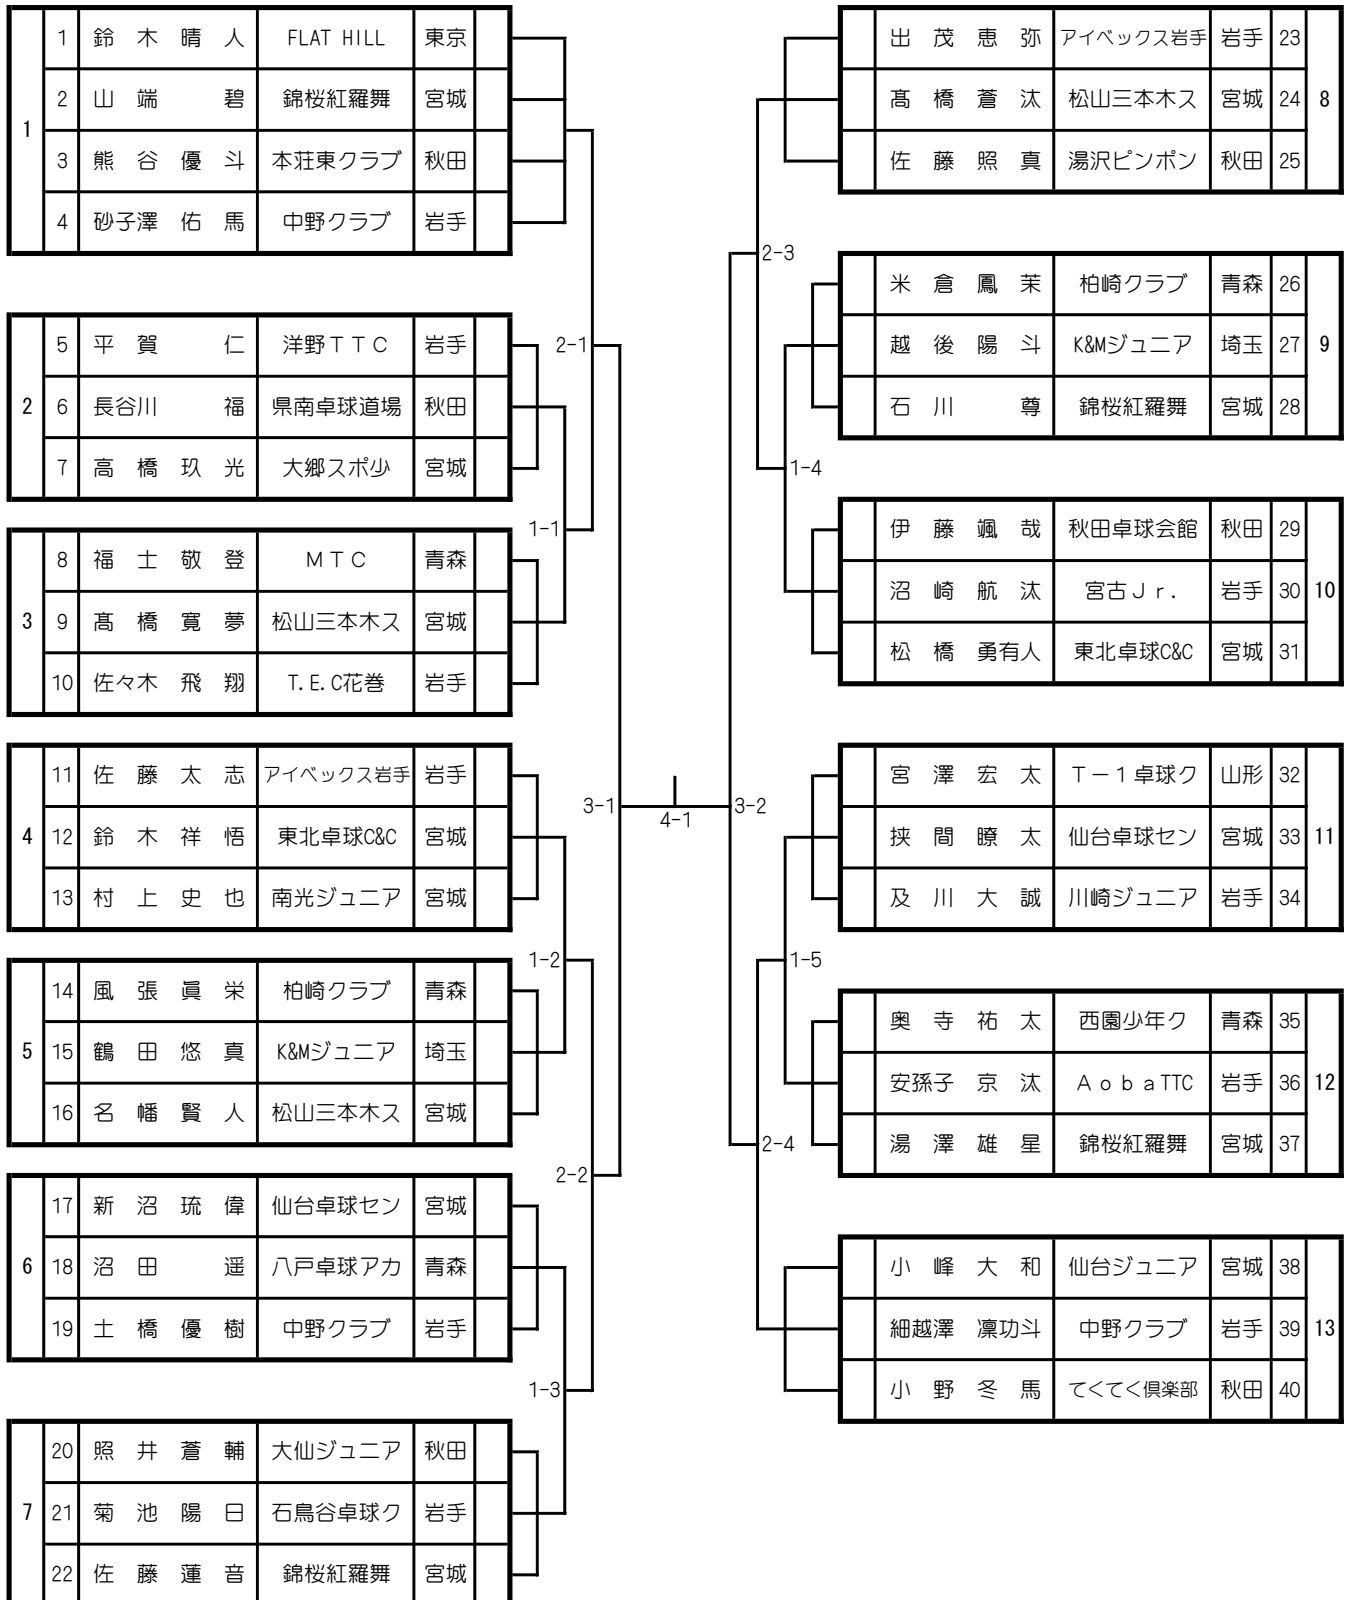

予選リーグ
〈第2アリーナ〉51~56コート

女子ホープス

決勝トーナメント
〈第3アリーナ〉

男子カブ

〈第2アリーナ〉

女子カブ

〈第2アリーナ〉

男子バンビ