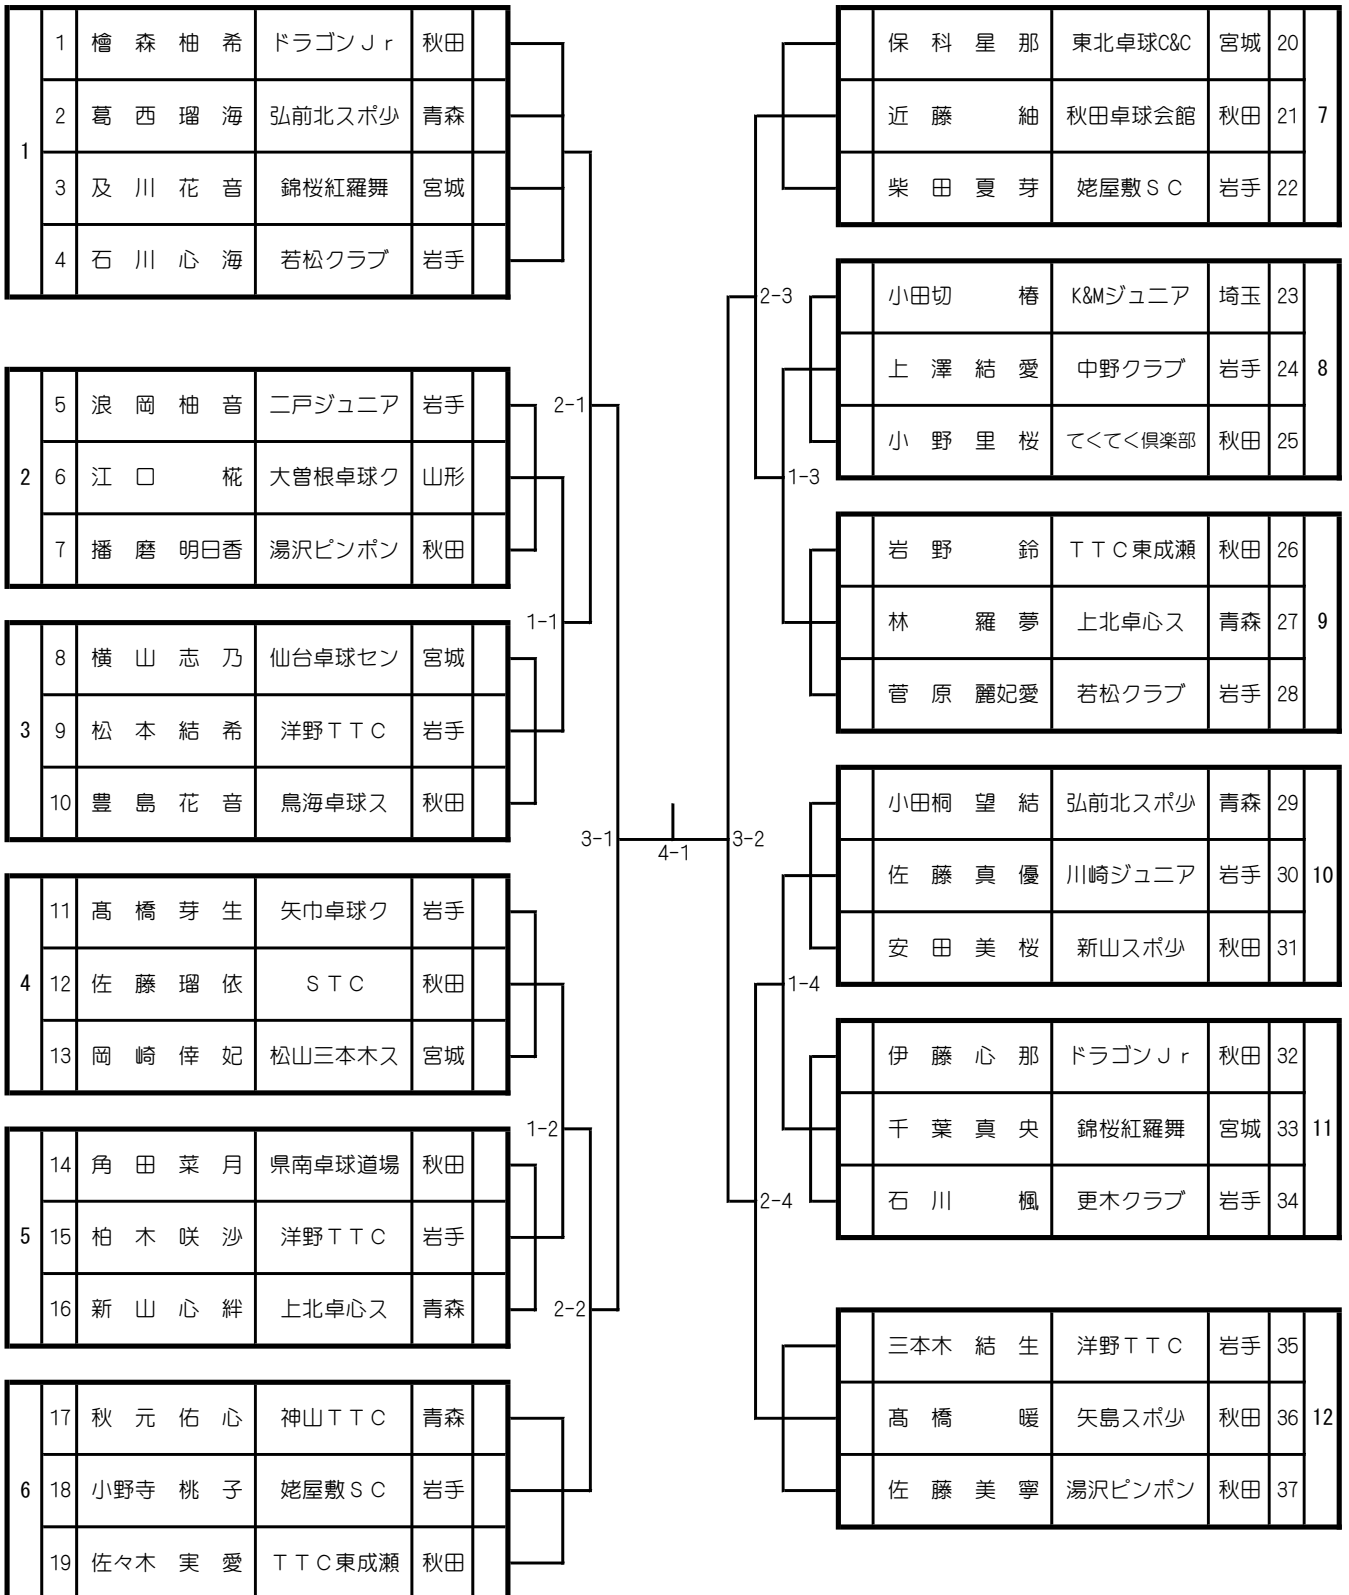

予選リーグ
〈第2アリーナ〉51~56コート

女子ホープス

決勝トーナメント
〈第3アリーナ〉

男子カブ

〈第2アリーナ〉

女子カブ

〈第2アリーナ〉

男子バンビ