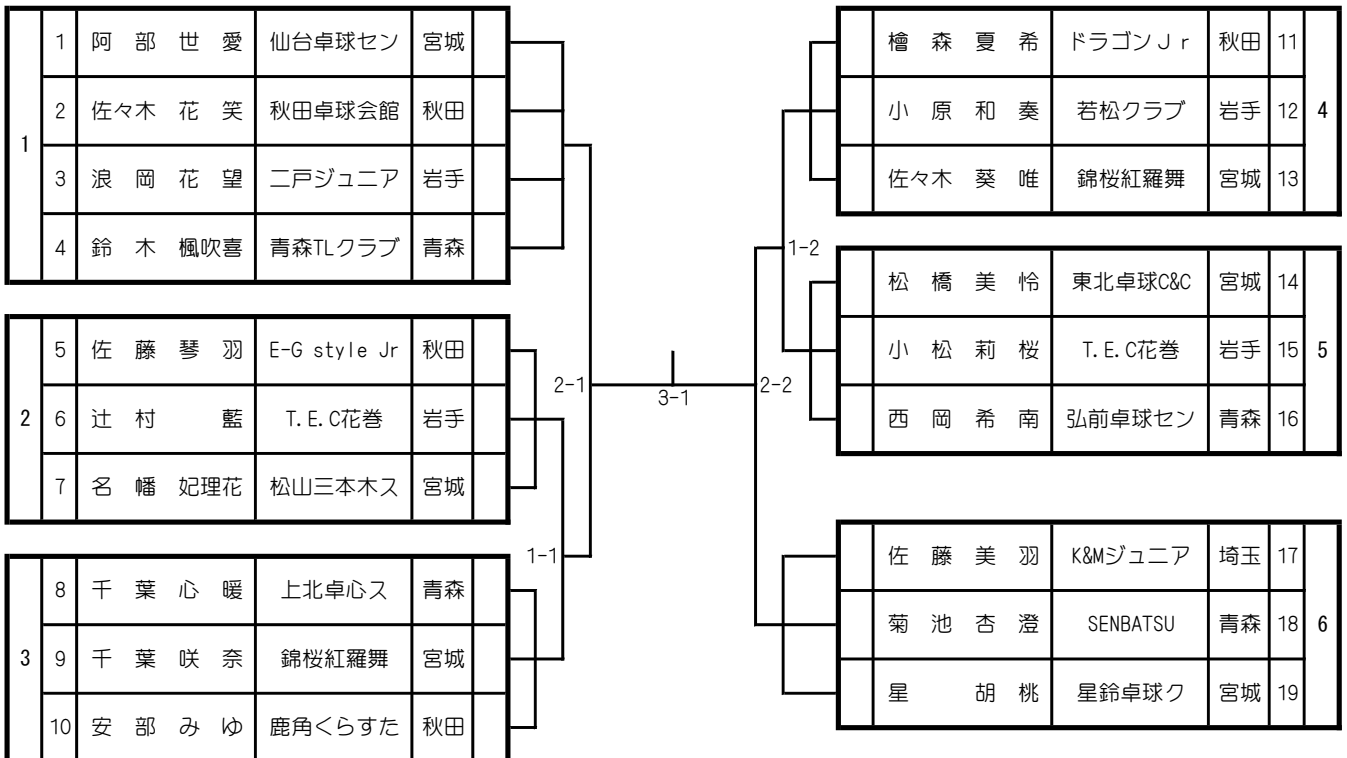

女子バンビ

〈第2アリーナ〉