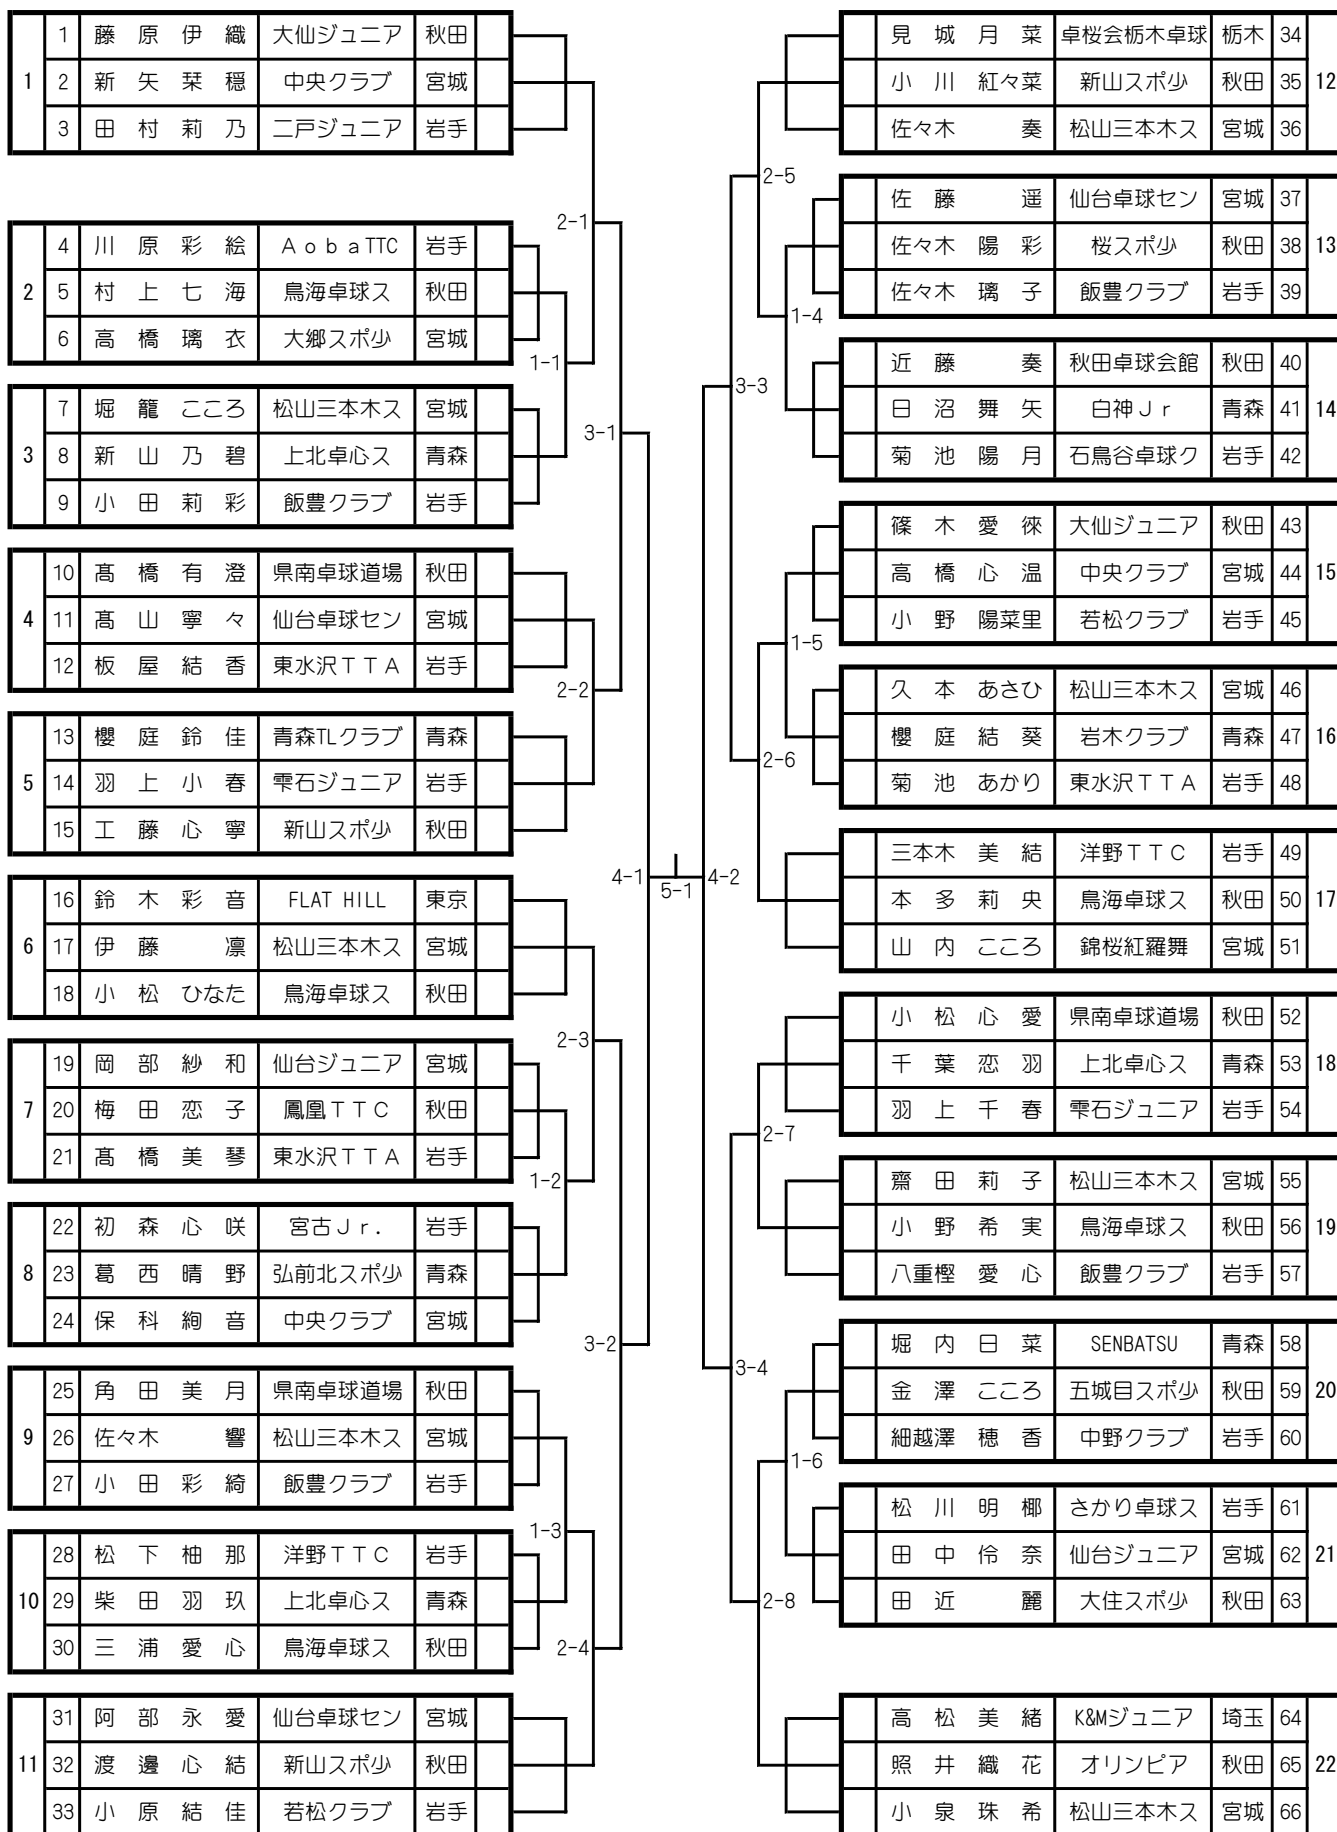

男子ホープス

〈第3アリーナ〉

1	1	植田 啓介	FRUITY Jr.	秋田	11	31	高橋 颯	県南卓球道場	秋田								
	2	穴澤 權	柏崎クラブ	青森						32	川嶋 星賢	五所川原TTC	青森				
	3	大柳 虹之助	洋野TTC	岩手										33	松本 颯 祐	洋野TTC	岩手
2	4	鈴木 孝征	仙台ジュニア	宮城	12	34	辻村 大雅	T.E.C花巻	岩手								
	5	清水 陽真	ドラゴンJr	秋田						35	山村 英作	仙台ジュニア	宮城				
	6	上澤 怜愛	中野クラブ	岩手										36	高橋 新	東成瀬スポ少	秋田
3	7	田村 耀也	CutBack	青森	13	37	橘 鉄心	神山TTC	青森								
	8	伊藤 恵介	T.E.C花巻	岩手						38	長嶺 明仁	姥屋敷SC	岩手				
	9	小野 唯真	てくてく倶楽	秋田										39	小松 公司	秋田卓球会館	秋田
4	10	篠木 稟徠	大仙ジュニア	秋田	14	40	清水 斗麻	仙台卓球セン	宮城								
	11	安孫子 将生	AobaTTC	岩手						41	平賀 壮	洋野TTC	岩手				
	12	小笠原 一星	飯豊クラブ	岩手										42	江口 大翔	大曾根卓球ク	山形
5	13	奥寺 啓太	洋野TTC	岩手	15	43	大山 司	一関クラブ	岩手								
	14	工藤 嗣音	弘前北スポ少	青森						44	風張 煌真	柏崎クラブ	青森				
	15	田本 心汰	東北卓球C&C	宮城										45	金澤 凜之介	五城目スポ少	秋田
6	16	津田 豊貴	仙台ジュニア	宮城	16	46	佐藤 琉斗	矢島スポ少	秋田								
	17	千葉 瑞輝	湯沢ピンポン	秋田						47	藤田 羽功	MTC	青森				
	18	佐々木 翔	T.E.C花巻	岩手										48	吉田 慶斗	中野クラブ	岩手
7	19	金澤 千里	洋野TTC	岩手	17	49	野田 春斗	T.E.C花巻	岩手								
	20	石動 来空	MTC	青森						50	菊池 陽向	錦桜紅羅舞	宮城				
	21	千葉 詠士	錦桜紅羅舞	宮城										51	齋藤 和志	てくてく倶楽部	秋田
8	22	斉藤 聖	T.E.C花巻	岩手	18	52	野坂 悠介	洋野TTC	岩手								
	23	穴澤 連	柏崎クラブ	青森						53	越後 結人	FRUITY Jr.	秋田				
	24	高橋 翔月	秋田卓球会館	秋田										54	佐藤 公志朗	石鳥谷卓球ク	岩手
9	25	植村 結之佑	矢島スポ少	秋田	19	55	秋元 寿仁	神山TTC	青森								
	26	高橋 柊汰	中野クラブ	岩手						56	伊藤 元信	T.E.C花巻	岩手				
	27	文屋 葵翔	松山三本木ス	宮城										57	菊地 惺仁	東成瀬スポ少	秋田
10	28	小笠原 颯介	神山TTC	青森	20	58	井村 謙太	仙台ジュニア	宮城								
	29	吉田 縁	東成瀬スポ少	秋田						59	澁谷 拓哉	岩木クラブ	青森				
	30	小野寺 春平	姥屋敷SC	岩手										60	本館 連	T.E.C花巻	岩手

予選リーグ
〈第2アリーナ〉51~56コート

女子ホープス

決勝トーナメント
〈第3アリーナ〉