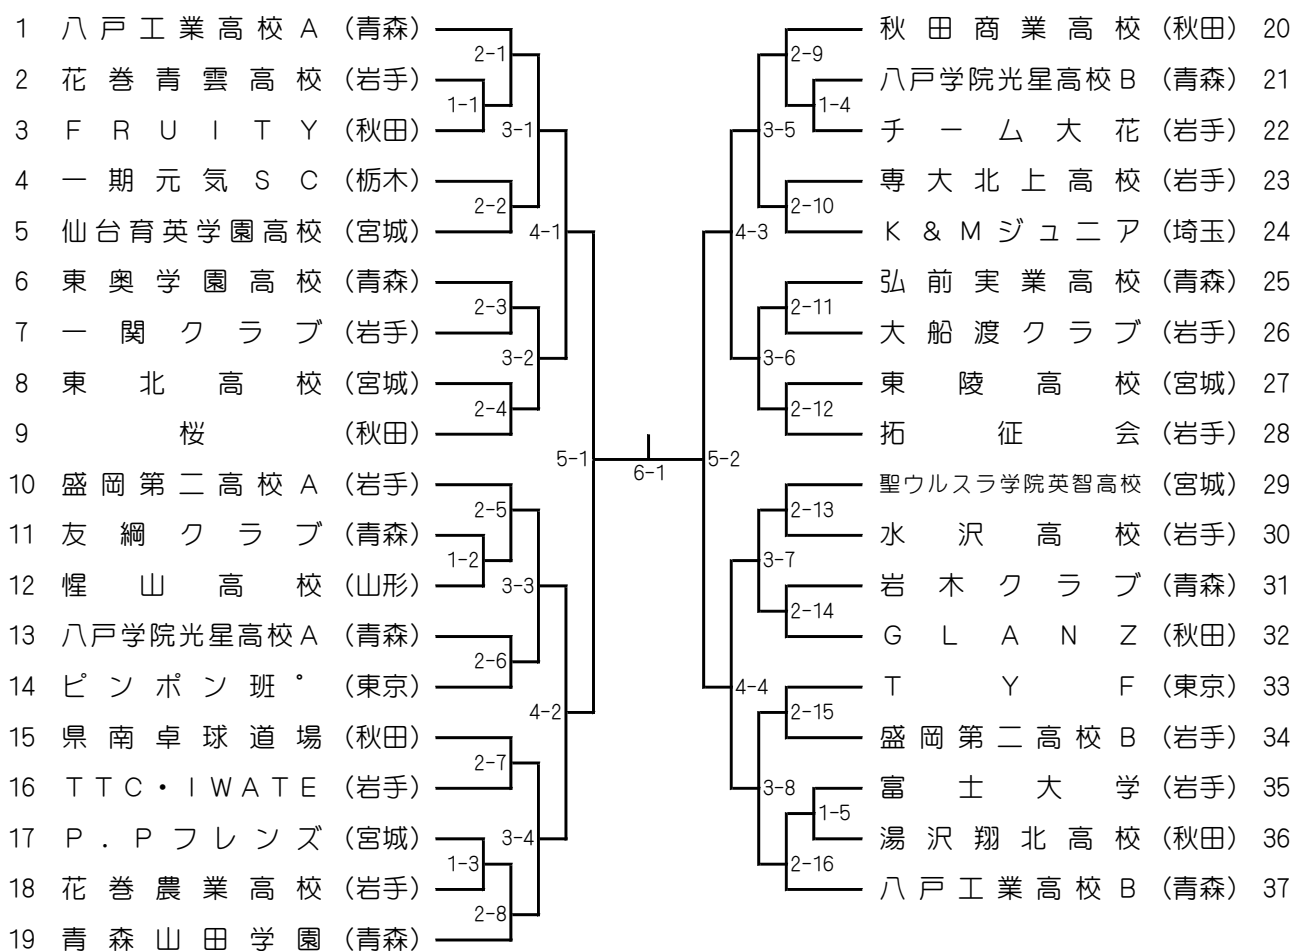

男子団体

〈第1アリーナ〉

1	青森山田学園 A (青森)	2-1	中央クラブ A (宮城)	48
2	花北青雲高校 B (岩手)	1-1	秋田工業高校 B (秋田)	49
3	レインボー横田 B (秋田)	3-1	K O F (岩手)	50
4	創学館高校 (山形)	2-2	秋田大学 (秋田)	51
5	飛塚新クラブ (宮城)	4-1	友綱クラブ (青森)	52
6	秋田商業+L (秋田)	2-3	秋田商業高校 A (秋田)	53
7	東北高校 C (宮城)	1-2	花巻農業高校 (岩手)	54
8	八戸工業高校 A (青森)	3-2	山形大学 B (山形)	55
9	チーム吉澤寅泰 (宮城)	1-3	古川学園高校 B (宮城)	56
10	新大クラブ (青森)	2-4	D - w o l f (青森)	57
11	富士大学 A (岩手)	5-1	T T 水野 (岩手)	58
12	P . P フレンズ (宮城)	2-5	夕凧クラブ (秋田)	59
13	中里クラブ (青森)	1-4	J . O . T クラブ B (宮城)	60
14	秋田工業高校 A (秋田)	3-3	弘前実業高校 B (青森)	61
15	中央クラブ B (宮城)	1-5	富士大学 B (岩手)	62
16	秋田県令和高校 A (秋田)	2-6	湯沢翔北高校雄勝校 (秋田)	63
17	トヨタ紡織東北 (岩手)	4-2	聖和学園高校 (宮城)	64
18	東北大学 (宮城)	2-7	J R 東日本仙台 (宮城)	65
19	a l m i g h t y (山形)	1-6	あべ卓球場 (宮城)	66
20	八戸学院光星高校 (青森)	3-4	八戸工業高校 B (青森)	67
21	湯沢翔北高校 (秋田)	1-7	秋田県令和高校 C (秋田)	68
22	星 球 (岩手)	2-8	レッドアイ (宮城)	69
23	T T C ・ I W A T E (岩手)	6-1	専大北上高校 A (岩手)	70
24	八戸工業大学 (青森)	7-1	高田クラブ (岩手)	71
25	F O R E S T (秋田)	2-9	T . S . S (秋田)	72
26	東陵高校 (宮城)	1-8	青森山田学園 B (青森)	73
27	仙台大学 (宮城)	3-5	レインボー横田 A (秋田)	74
28	水沢みなみ (岩手)	1-9	専大北上高校 C (岩手)	75
29	F L A S H (秋田)	2-10	仙台育英学園高校 (宮城)	76
30	山形大学 A (山形)	4-3	由利工業高校 (秋田)	77
31	古川学園クラブ (宮城)	2-11	東北学院高校 (宮城)	78
32	I S L A N D (青森)	1-10	一関クラブ (岩手)	79
33	秋田商業高校 B (秋田)	3-6	東北高校 B (宮城)	80
34	東北学院大学2部 (宮城)	1-11	惺山高校 (山形)	81
35	専大北上高校 B (岩手)	2-12	弘前実業高校 C (青森)	82
36	J . O . T クラブ A (宮城)	5-2	東北学院大学 (宮城)	83
37	ユ-・ア-ル・ユ- (秋田)	2-13	秋田高校 B (秋田)	84
38	弘前実業高校 A (青森)	1-12	宮古商工高校 (岩手)	85
39	富士大学 C (岩手)	3-7	花北青雲高校 A (岩手)	86
40	B R A V O (宮城)	1-13	秋田県令和高校 B (秋田)	87
41	秋田高校 A (秋田)	2-14	P P W (青森)	88
42	東北高校 A (宮城)	4-4	古川学園高校 A (宮城)	89
43	オリンピア (秋田)	2-15	チーム青函埼福 (青森)	90
44	日新クラブ (山形)	1-14	岩出山陽輝卓球スポ少 (宮城)	91
45	青森山田学園 C (青森)	3-8	O H G S (岩手)	92
46	釜石クラブ (岩手)	1-15	REFLECTION (秋田)	93
47	鈴木卓球 (岩手)	2-16		

女子団体

〈第1アリーナ〉

歓迎

花巻市卓球協会

顧問	問与	多伊	田藤	公淳	孝一	藤原	寿文
参与	長	伊佐	木橋	有栄	市喜	中島	昭郎
会長	長	高柏	谷橋	恵正	喜一	長沼	ヨウ子
副会長	長	高佐	橋藤	幸靖	規宏	佐々木	斉
副理事長	長	高伊	橋藤	裕基	宏子	佐藤	崇明
事務局次長	計	伊柏	葉田	雄弘	平幸	工藤	英治
事務局次長	計	柳	田	弘	幸