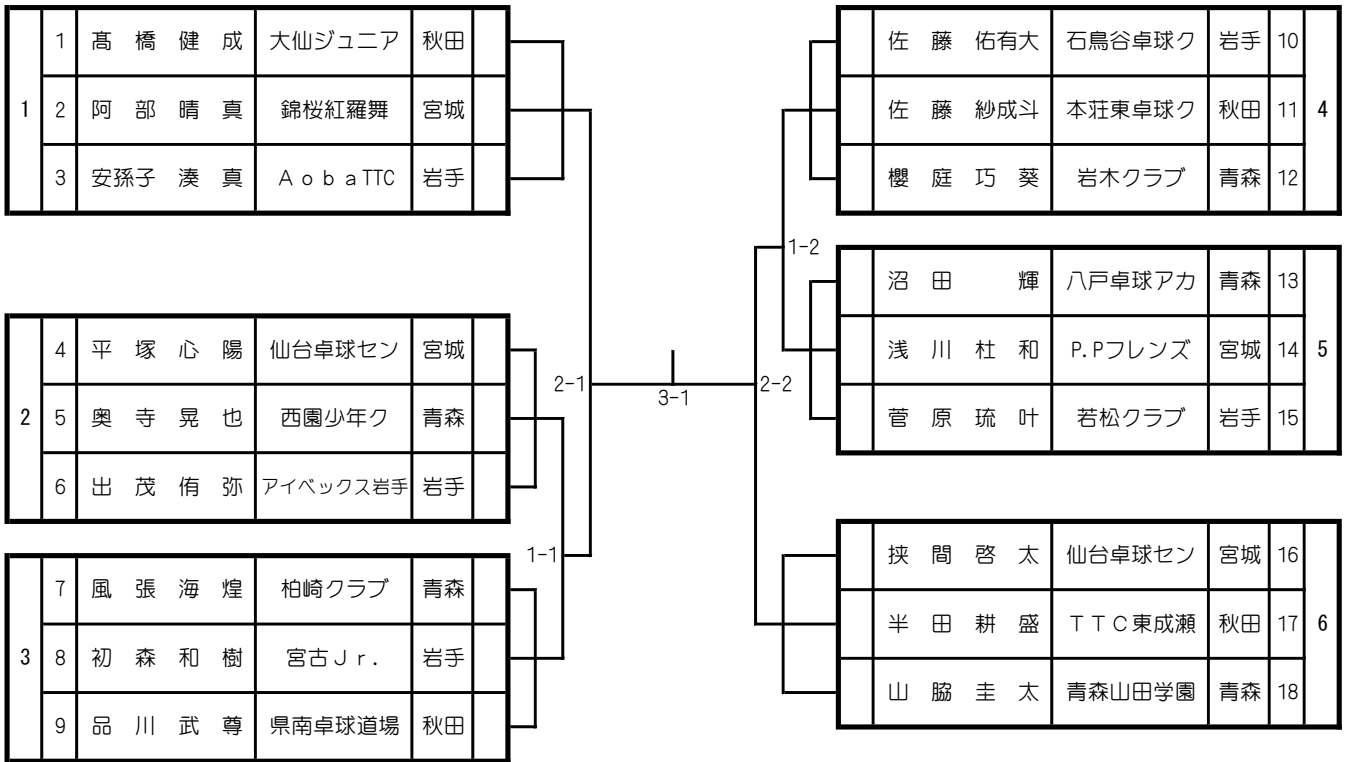

男子バンビ

〈第2アリーナ〉