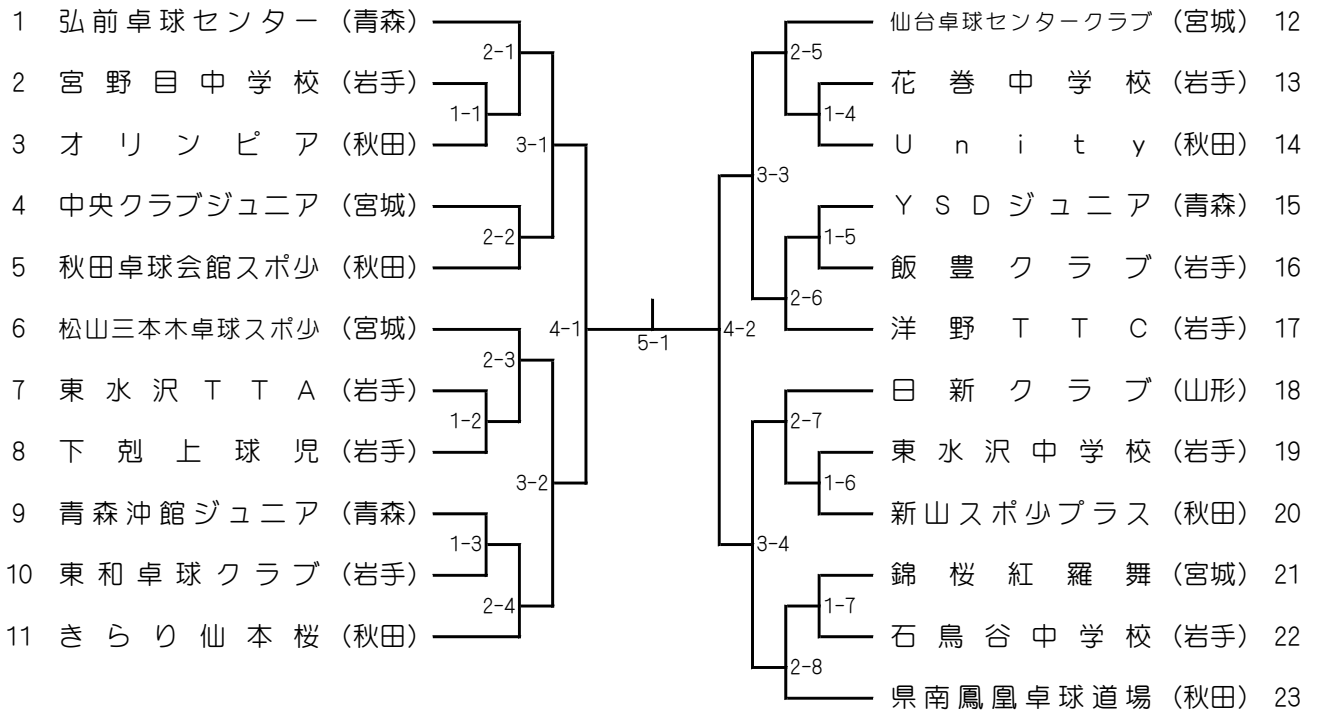

女子団体

〈第3アリーナ〉

(中学2年生以下)

The Grand Resort
Spa Hanamaki

美食と湯浴みの郷、
花巻温泉

ホテル紅葉館「露天風呂」

美食と湯浴みと寛ぎの三拍子そろった

スパリゾートライフを心ゆくまでお楽しみください。