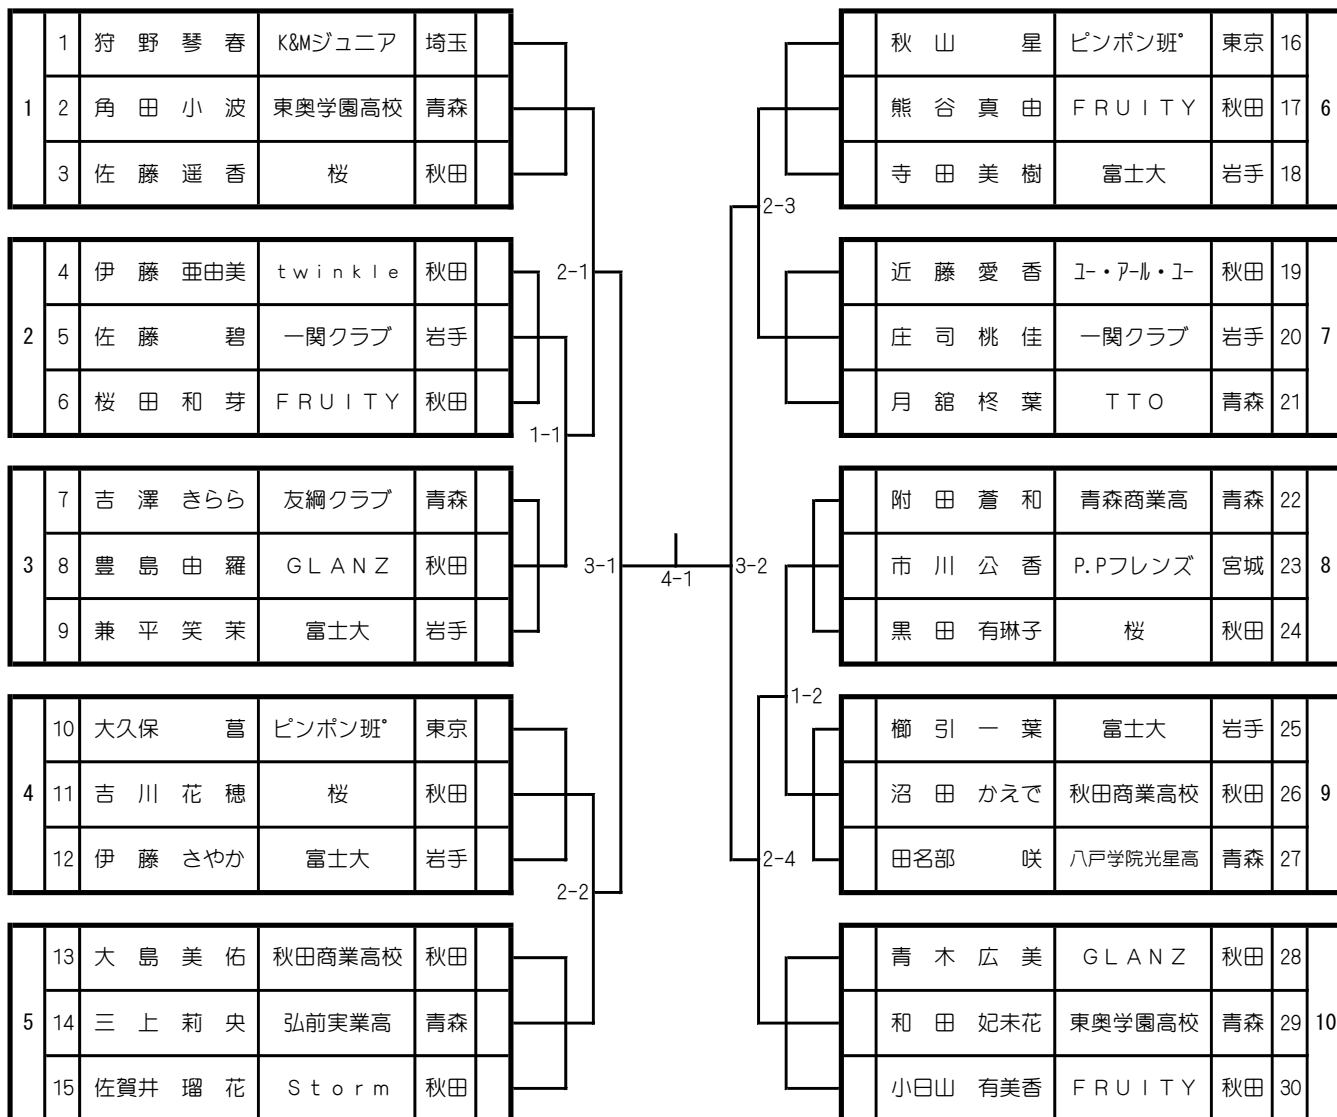

男子シングルス (2)

〈第1アリーナ〉

30	88	栩内 琉刀	富士大	岩手	1-14	1-21	齋藤 元	秋田商業+L	秋田	133	45
	89	千葉 友斗	P.Pフレンズ	宮城			小森 卓	almighty	山形	134	
	90	松橋 裕也	秋田令和高	秋田			今岡 凌輔	東北大	宮城	135	
31	91	松田 直也	REFLECTION	秋田	2-9	2-13	鈴木 晃	JR東日本仙台	宮城	136	46
	92	塚本 陽色	八戸工業大	青森			村上 優斗	八戸工業大	青森	137	
	93	早坂 柊也	東北高	宮城			笠原 藍斗	レインポー横田	秋田	138	
32	94	村元 貴紀	PPW	青森	1-14	1-22	長嶺 侑空	弘前実業高	青森	139	47
	95	片見 拓翔	東北学院大	宮城			佐々木 洋介	U・アール・U	秋田	140	
	96	佐藤 愛斗	山形大	山形			小川 颯太	東北高	宮城	141	
33	97	兼平 優斗	専大北上高	岩手	3-5	3-7	齋藤 太一	専大北上高	岩手	142	48
	98	宮 佑介	J.O.Tクラブ	宮城			前田 翔吾	中央クラブ	宮城	143	
	99	菊地 結斗	秋田大	秋田			小松 龍生	山形大	山形	144	
34	100	真坂 和紀	飛塚新一ク	宮城	2-10	1-23	佐藤 慎悦	中山町役場	山形	145	49
	101	工藤 颯人	弘前実業高	青森			藤井 滉大	夕凧クラブ	秋田	146	
	102	井上 想	富士大	岩手			永山 将也	岩出山陽輝	宮城	147	
35	103	川田 隼也	山形大	山形	1-16	2-14	澤口 尚人	TT水野	岩手	148	50
	104	山田 麻久里	中央クラブ	宮城			土江 慧	東北学院大	宮城	149	
	105	和田 佳都	八戸高専	青森			村上 真都	八戸工業高校	青森	150	
36	106	佐藤 佑飛	夕凧クラブ	秋田	4-3	1-24	小林 和基	秋田大	秋田	151	51
	107	千葉 悠希	岩手大	岩手			古川 温音	飛塚新一ク	宮城	152	
	108	佐々木 智輝	東北大	宮城			内田 典邦	水沢みなみ	岩手	153	
37	109	村上 奨記	高田クラブ	岩手	1-17	4-4	菅原 巧輝	J.O.Tクラブ	宮城	154	52
	110	石川 大智	J.O.Tクラブ	宮城			飯田 和希	日新卓球ク	山形	155	
	111	中村 雄咲	八戸学院光星高	青森			高橋 昂大	富士大	岩手	156	
38	112	田口 瑛基	FLASH	秋田	2-11	1-25	下山 優樹	十和田シティ	青森	157	53
	113	鈴木 一真	JR東日本仙台	宮城			藤原 周平	東北学院大2部	宮城	158	
	114	奈良 貴一	山形大	山形			田中 瑠哉	山形大	山形	159	
39	115	清水 太洋	almighty	山形	1-18	2-15	荻村 崇平	REFLECTION	秋田	160	54
	116	市川 一成	中央クラブ	宮城			阿部 瑞樹	トヨ紡織東北	岩手	161	
	117	小松 優大	秋田令和高	秋田			佐藤 翼樹	弘前実業高	青森	162	
40	118	鳥谷部 光優	青森山田学園	青森	3-6	1-26	高階 陸斗	秋田商業高	秋田	163	55
	119	佐藤 悠河	仙台大	宮城			小林 大成	富士大	岩手	164	
	120	齋藤 魁臣	富士大	岩手			加藤 琉雅	東北高	宮城	165	
41	121	大向 悠太	トヨ紡織東北	岩手	1-19	3-8	野中 大地	専大北上高	岩手	166	56
	122	中村 鴻志	八戸工業大	青森			小松 聡	東北学院大	宮城	167	
	123	柏木 夏空	東北大	宮城			相馬 俊治	山形大	山形	168	
42	124	吉澤 寅泰	チーム吉澤寅泰	宮城	2-12	1-27	富永 龍	FLASH	秋田	169	57
	125	長堀 圭吾	日新卓球ク	山形			道上 廉	飛塚新一ク	宮城	170	
	126	佐藤 宏太	レインポー横田	秋田			朝倉 晴	PPW	青森	171	
43	127	高橋 秀和	秋田商業高	秋田	1-20	2-16	生江 元気	八戸工業大	青森	172	58
	128	久保田 大地	合同酒精	青森			田代 一稀	仙台大	宮城	173	
	129	内海 圭貴	東北高	宮城			畑中 元気	富士大	岩手	174	
44	130	岡田 陽平	東北学院大	宮城	5-2	3-8	地崎 大知	中央クラブ	宮城	175	59
	131	佐野 将瑤	FLASH	秋田			高山 大和	almighty	山形	176	
	132	日和 篤志	水沢みなみ	岩手			疋田 智哉	秋田大	秋田	177	

女子シングルス

〈第1アリーナ〉