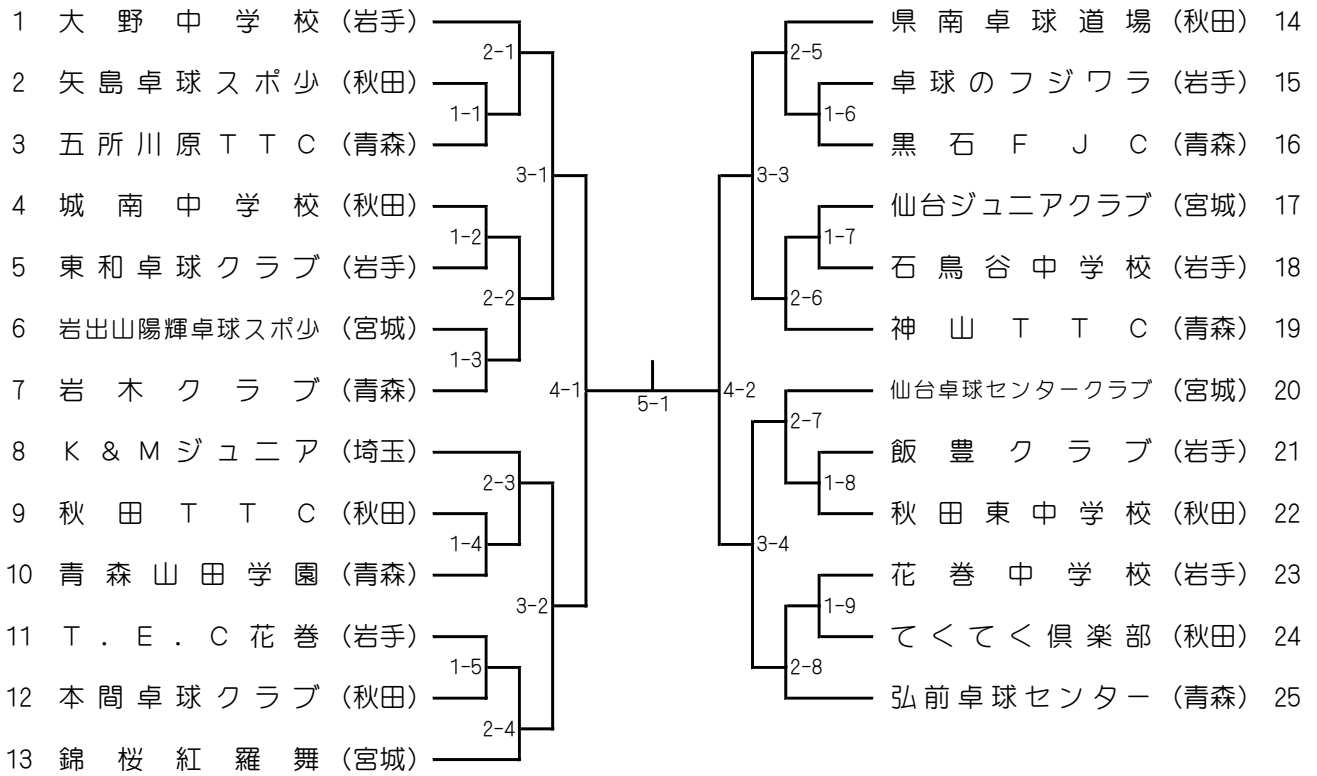

女子団体

〈第3アリーナ〉

(中学2年生以下)

The Grand Resort
Spa Hanamaki

美食と湯浴みの郷、
花巻温泉

ホテル紅葉館「露天風呂」

美食と湯浴みと寛ぎの三拍子そろった

スパリゾートライフを心ゆくまでお楽しみください。