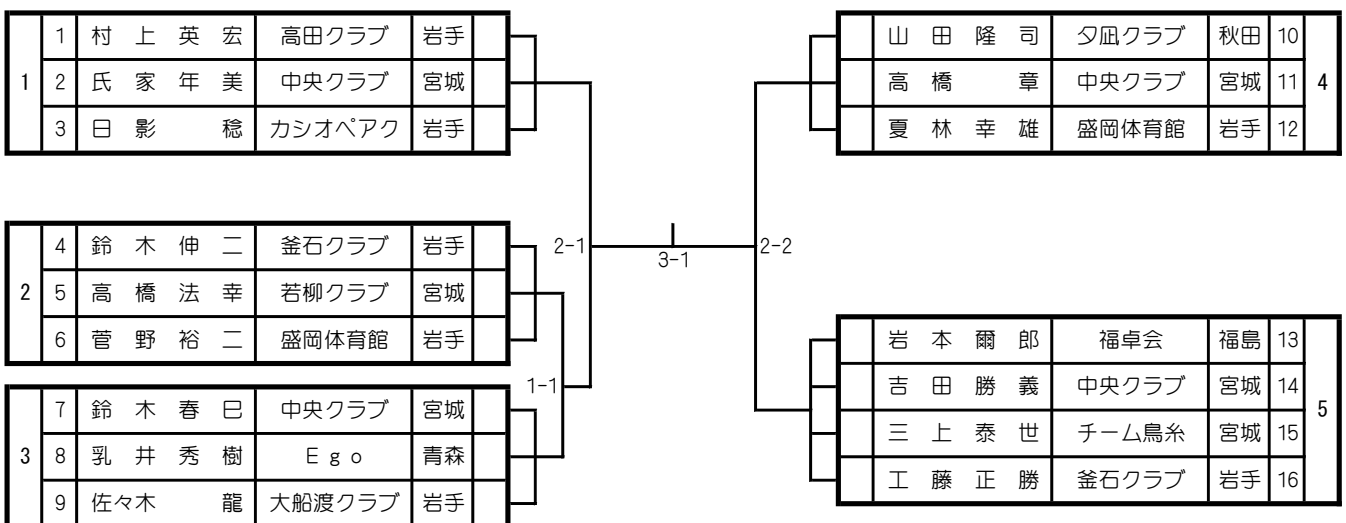

男子フィフティ

〈第1アリーナ〉