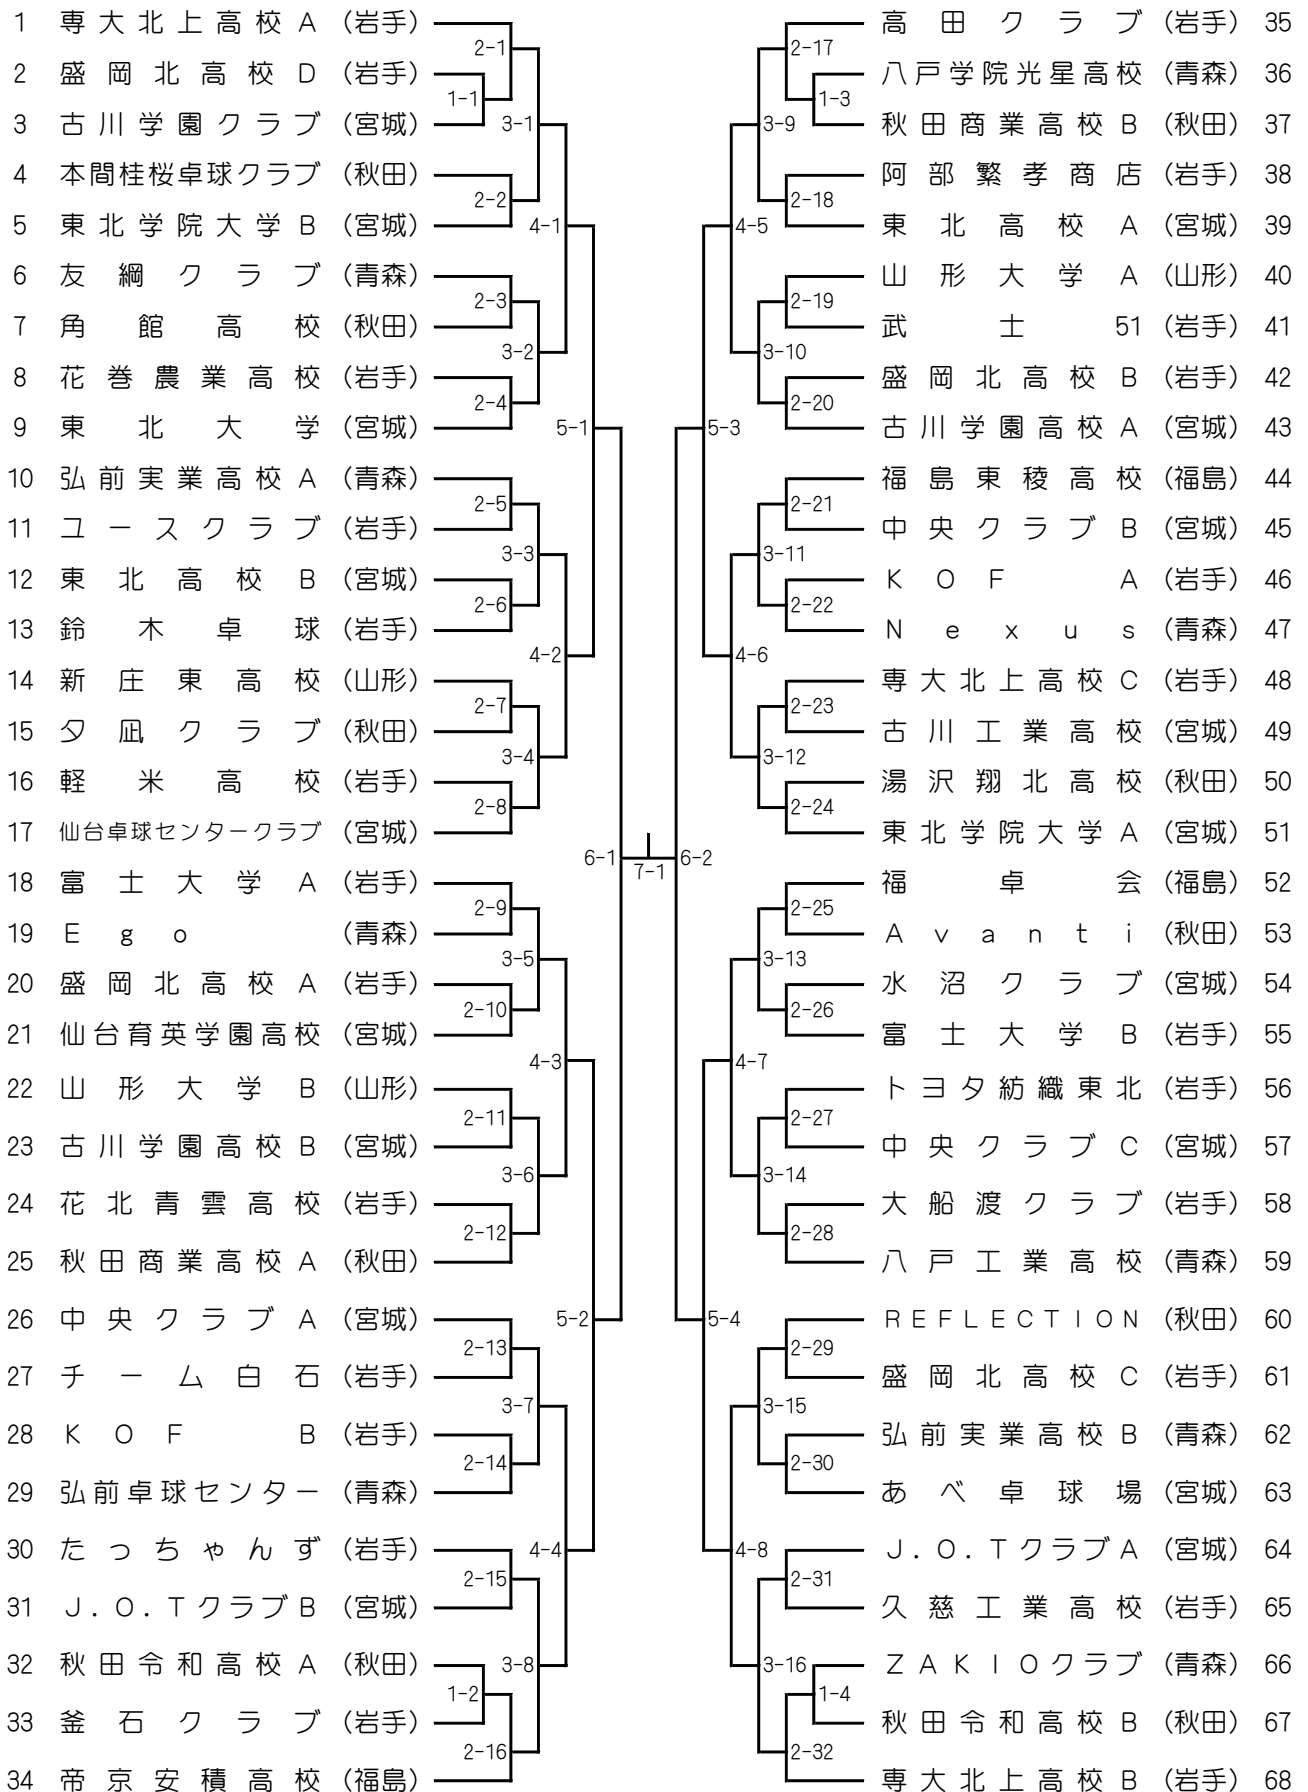

男子団体

〈第1アリーナ〉