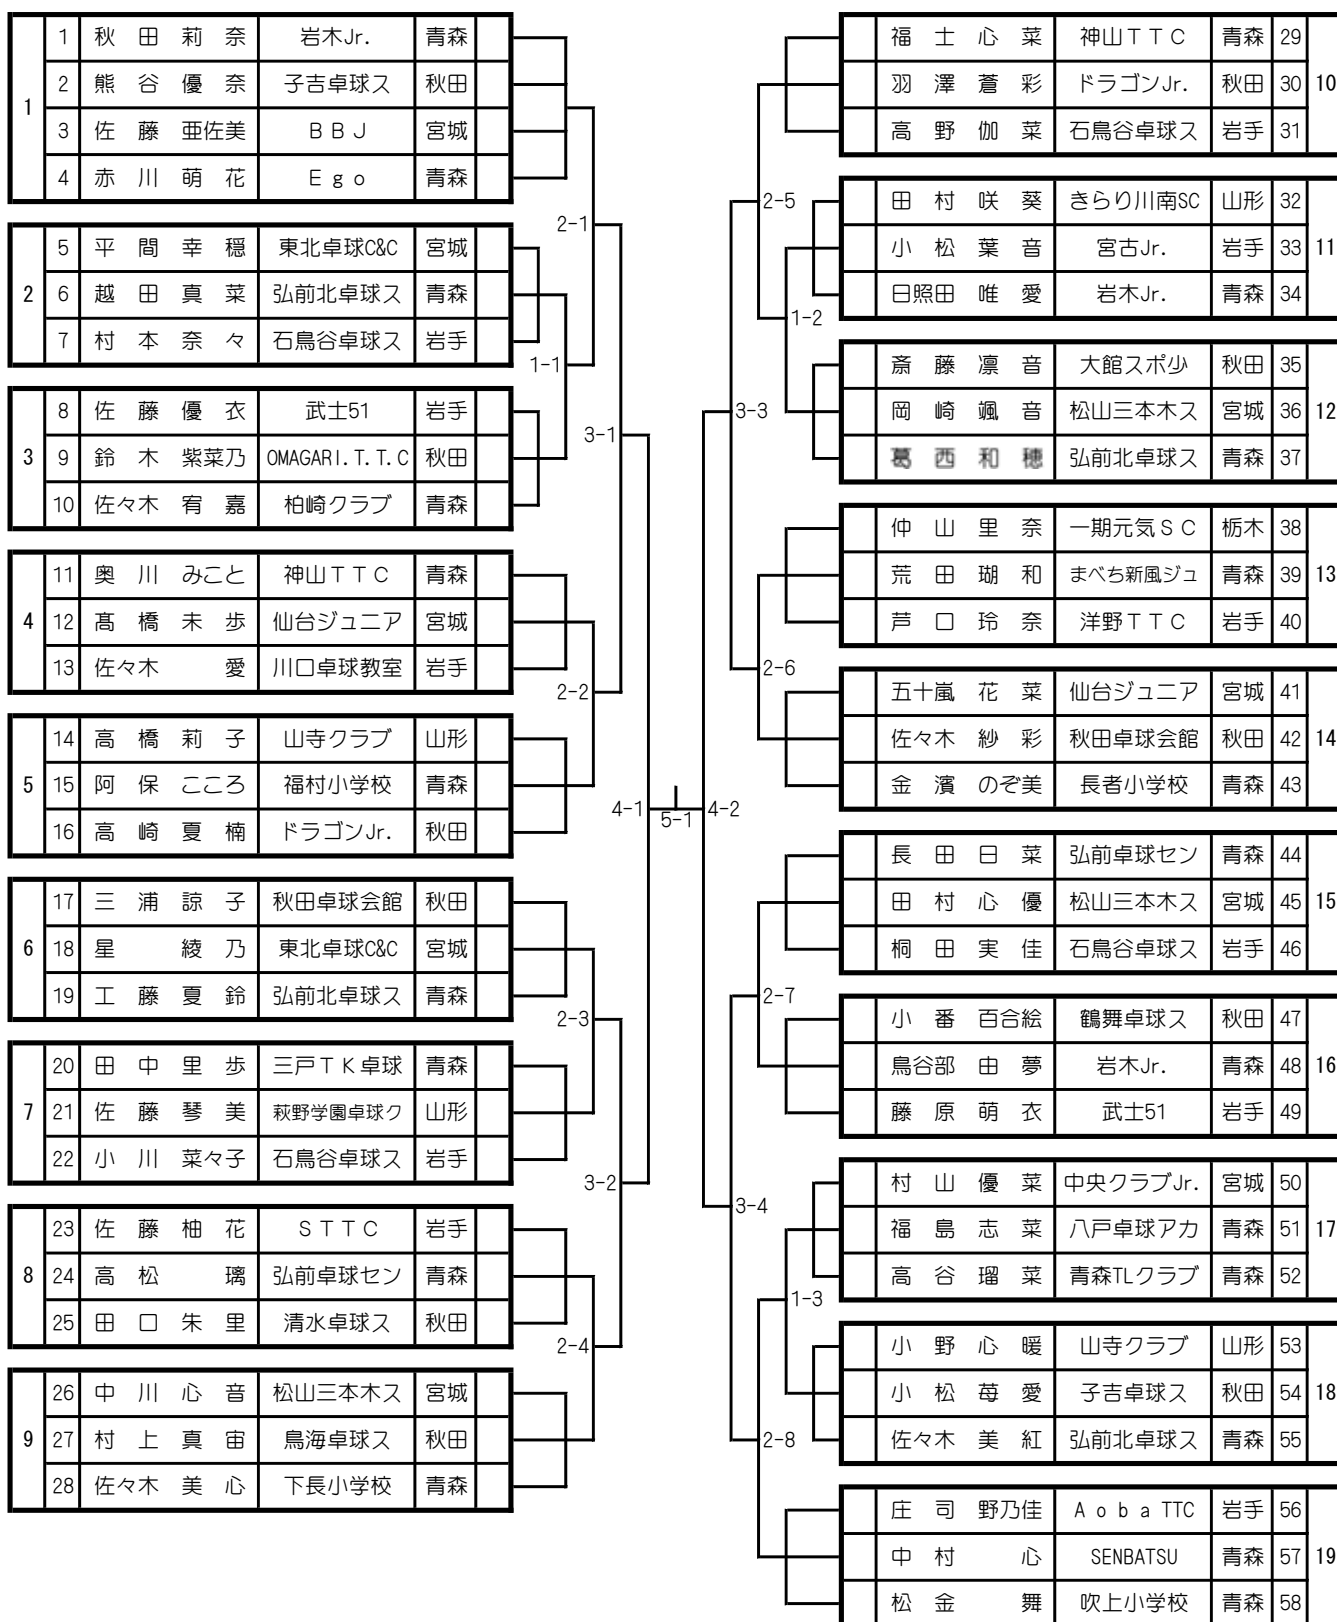

女子ホープス

〈第1アリーナ〉