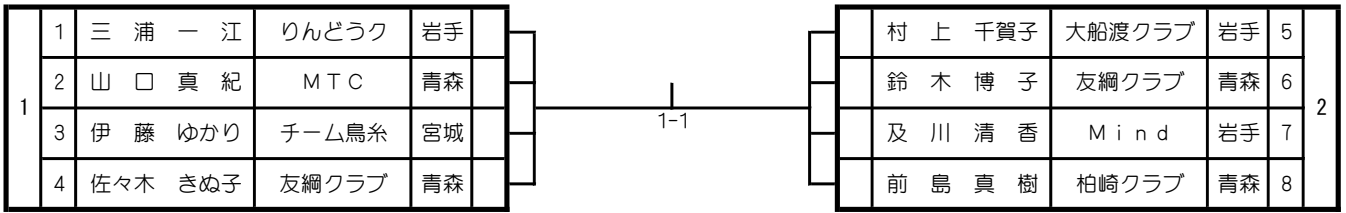

女子フィフティ

〈第1アリーナ〉