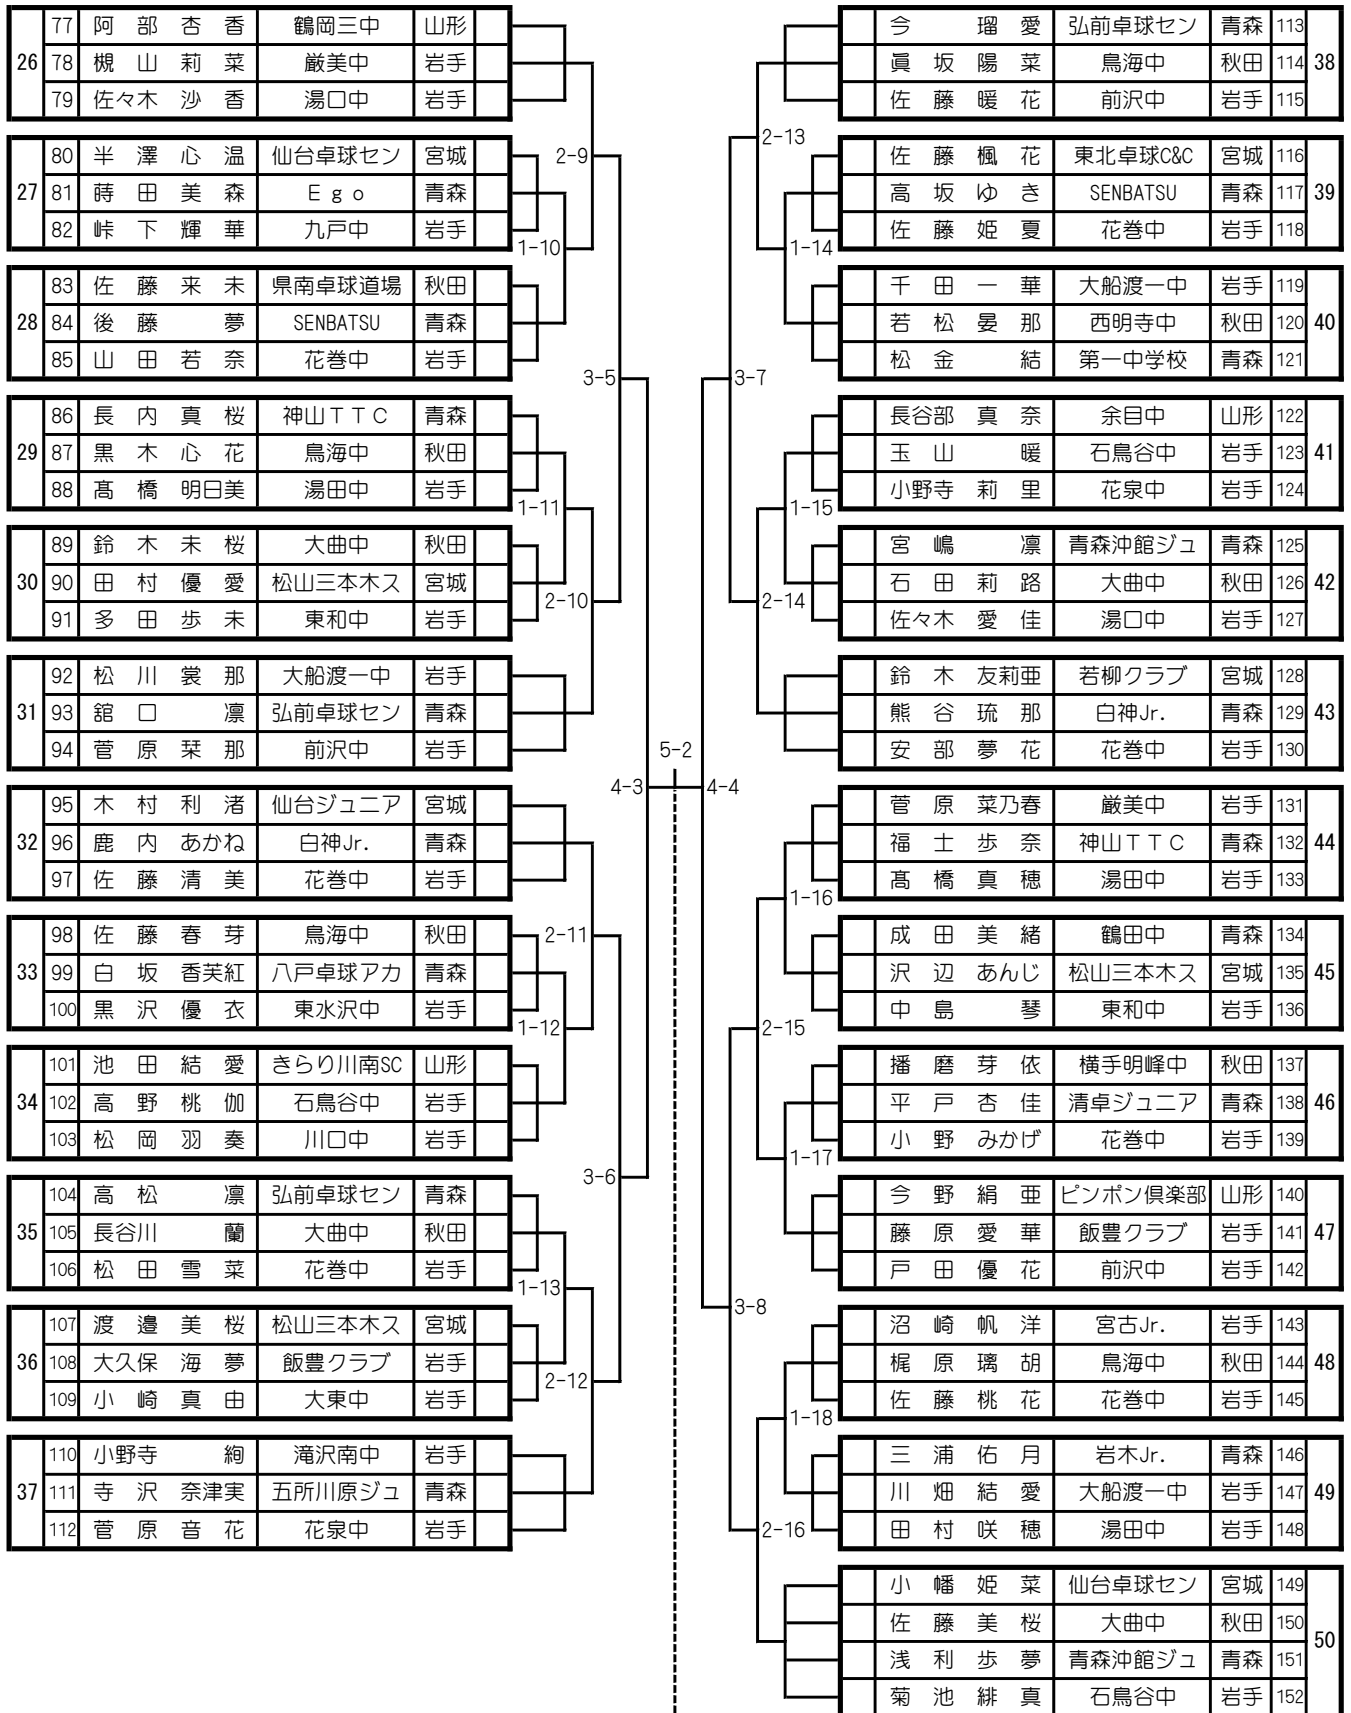

女子カデット (2)

〈第3アリーナ〉