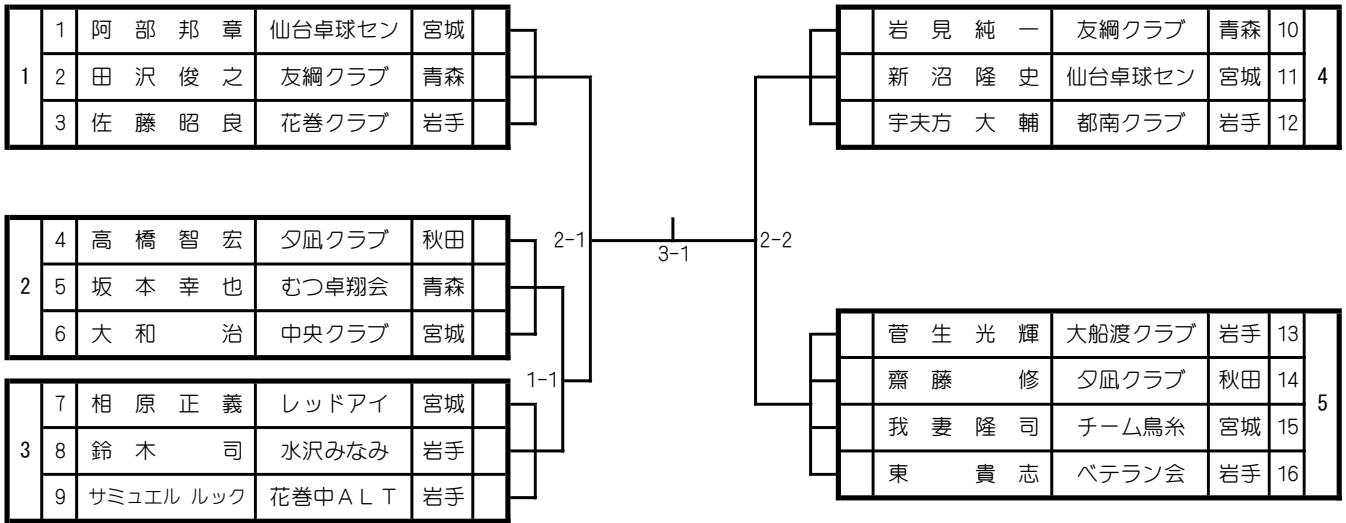

男子フォーティ

〈第1アリーナ〉