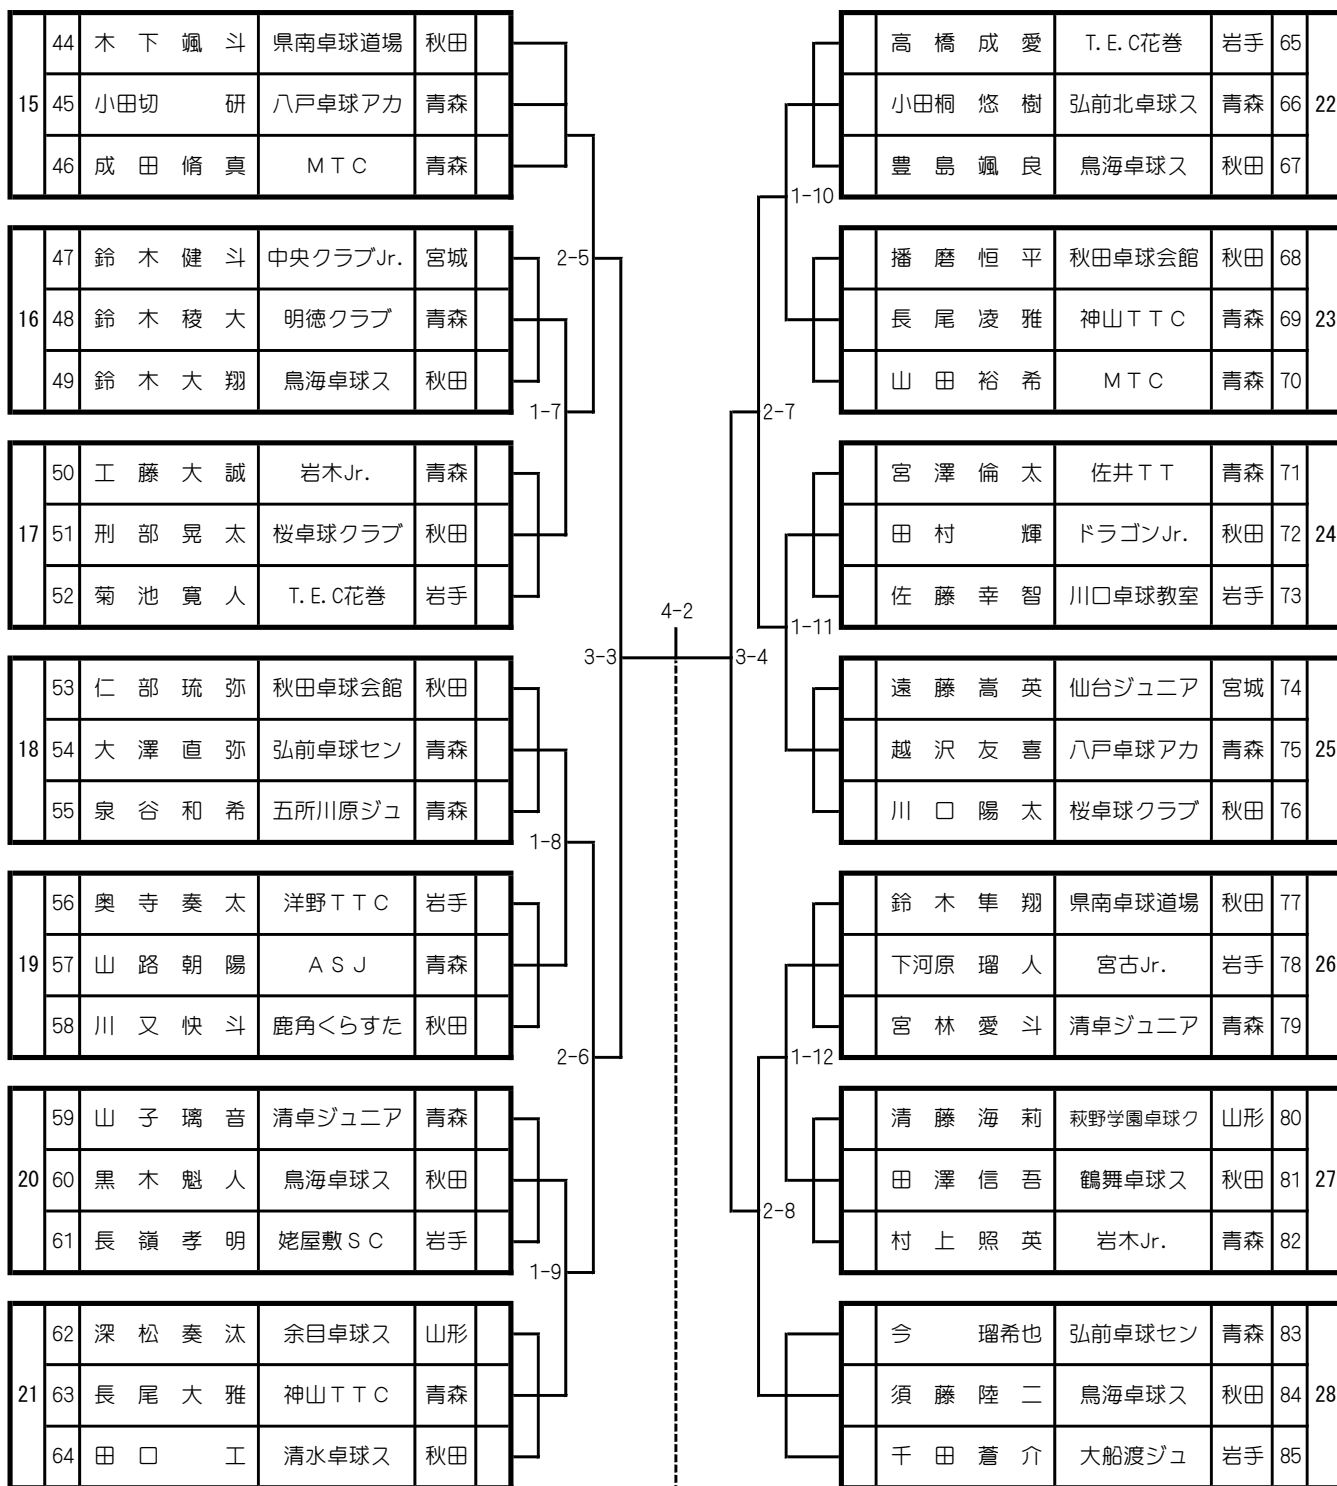

男子ホープス（２）

〈第１アリーナ〉