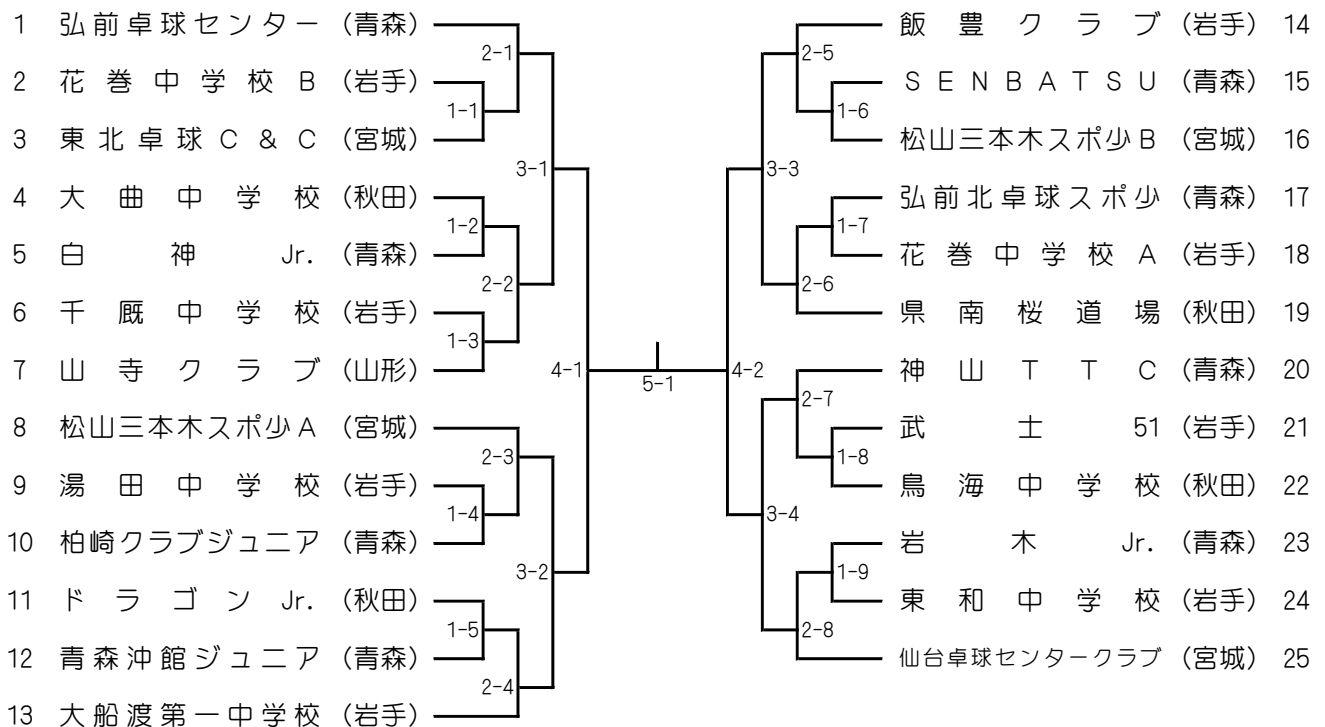

# 男子団体

〈第3アリーナ〉

(中学2年生以下)

# 女子団体

〈第3アリーナ〉

(中学2年生以下)

The Grand Resort  
Spa Hanamaki

美食と湯浴みの郷、  
花巻温泉

ホテル紅葉館「露天風呂」

美食と湯浴みと寛ぎの三拍子そろった

スパリゾートライフを心ゆくまでお楽しみください。